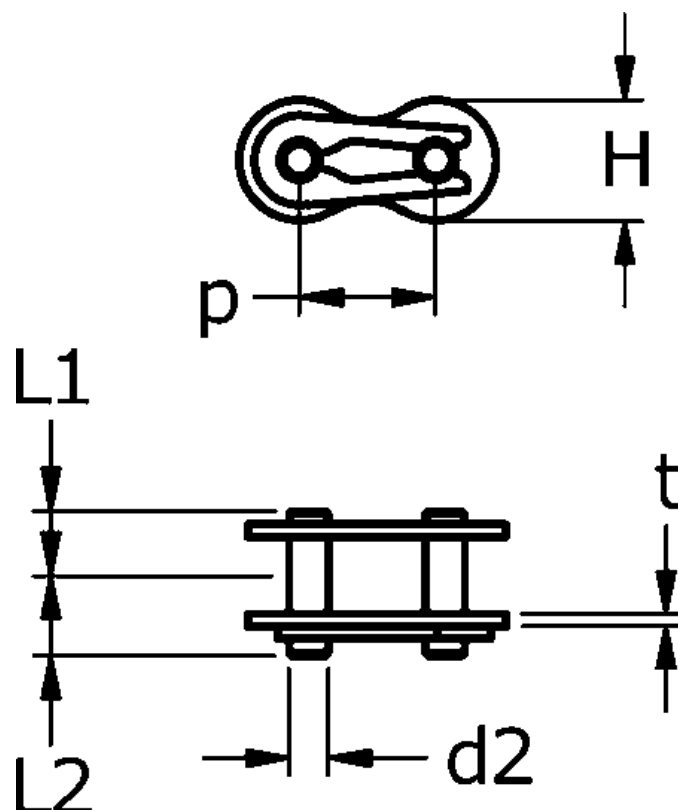

Varenummer: 6100110071  
Beskrivelse: Samleled 3/4 x 7/16 simplex 12B-1

## Mål

Brudkraft	= 14800	P = 19,05
C	= 22.5	W = -
d	= 5.72	
D	= -	
For kædebetegnelse	= 12 B-1	
For kæde størrelse	= 3/4	
L1	= 11.1	
L2	= 13	